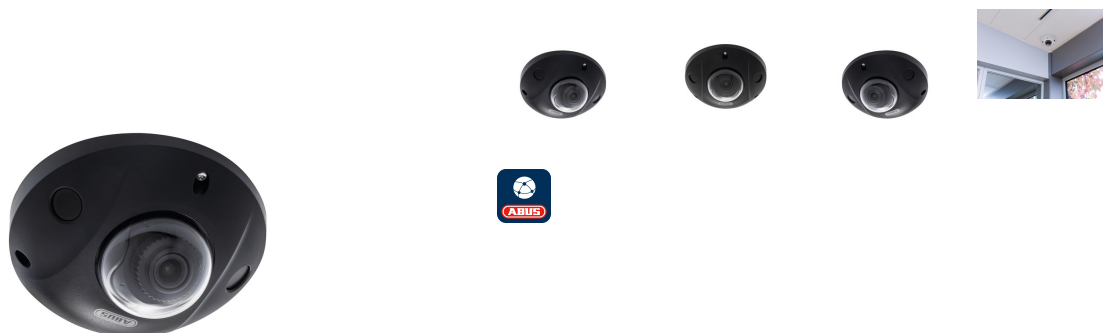

#### Produktvorteile

- 4 MPx Auflösung: 2.688 x 1.520 @ 25 fps
- 4 mm Fixobjektiv (83° Blickwinkel)
- Ultra Low-Light Performance für hervorragende Bildergebnisse bei schwacher Beleuchtung
- Objekterkennung (Mensch & Fahrzeug): Bewegungserkennung mit vollautomatischer Unterscheidung zwischen Personen/Fahrzeugen und Störeinflüssen (Zweige, Licht etc.)
- 120 dB WDR-Funktion zum Ausgleich von Bildkontrasten, starkem Gegenlicht etc.
- Vandalismus- und wettergeschütztes Gehäuse (IK08 & IP66); Farbe: schwarz
- IR-LEDs für sehr klare Nachtsicht (bis zu 20 m Reichweite), ohne Kuppelleffekt dank extern liegender LEDs (keine störenden Reflexionen)
- Unterstützt H.264, H.265, MJPEG (inkl. Dynamisches GOP)
- microSD-Kartenslot zur internen Datenspeicherung
- 12 V DC & PoE (802.3af)

#### KLEINE KAMERA GANZ GROSS: FÜR DIE PROFI-ÜBERWACHUNG

Der IP Mini Dome in edlem Anthrazitschwarz ist eine kompakte, dezente Überwachungskamera. Sie ist mit Fix-Objektiven in der Variante A (2,8 mm) und B (4 mm) erhältlich.

#### Dezente 24/7-Außenüberwachung

Der IP Mini Dome liefert Videostreams in 4 MPx Auflösung mit max. 25 Bilder/Sek. Das Vandalismus- und wettergeschützte IP67-Gehäuse (IK08) erlaubt den Einsatz im Außenbereich, integrierte IR-LEDs den Einsatz bei Tag und Nacht. Mobiler Zugriff auf die Kamera mittels ABUS Link Station App.

#### 2 Objektiv-Varianten für max. Flexibilität

Der IP Mini Dome ist in 2 Ausführungen erhältlich – für hohe Flexibilität bei Planung und Installation der Videoüberwachung. Die Kamera IPCB44-611A (2,8 mm Fix-Objektiv, horizontaler Blickwinkel 103°) für breitwinklige Szenen. Die Variante IPCB44-611B (4 mm Fix-Objektiv, Blickwinkel 83°) zur Überwachung auf größere Distanz, z. B. im Flur.