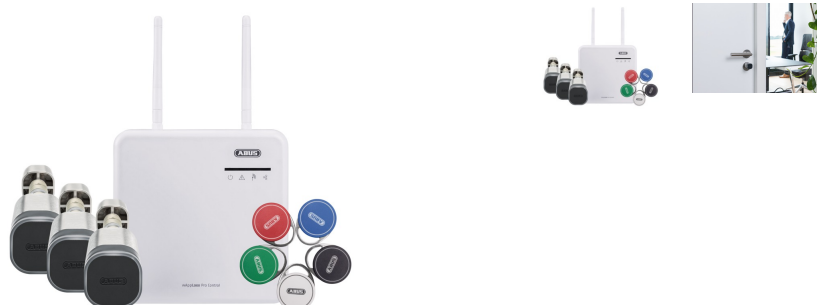

## ABUS Security Center

### WLX Pro Starterkit Intr. PLUS schwarz

Artikelnummer: ACSE00018 | EAN: 4043158169171

#### Produktvorteile

- Zutrittskontroll-Komplettpaket für 3 Türen
- Professionelle Zutrittsverwaltung für kleine bis mittlere Objekte
- Einfache Installation ohne aufwändige Projektierung
- Steuerung via Web-Browser (Internet), Intranet oder per App
- System ist für bis zu 32 Türen und 500 Benutzer erweiterbar
- Modulares Verlängerungssystem erlaubt Anpassung des Zylinders an nahezu jede Türstärke
- Scharf-/Unscharfschaltung integrierter Alarmanlagen

Komplettpaket des wAppLoxx Pro Systems. Mit drei wAppLoxx Pro Zylinder Intrusion 30/30. Inklusive Zubehör wie Netzteil, Netzwerkkabel und Transponder. Ideal als Einstiegspaket für jedes wAppLoxx Pro System