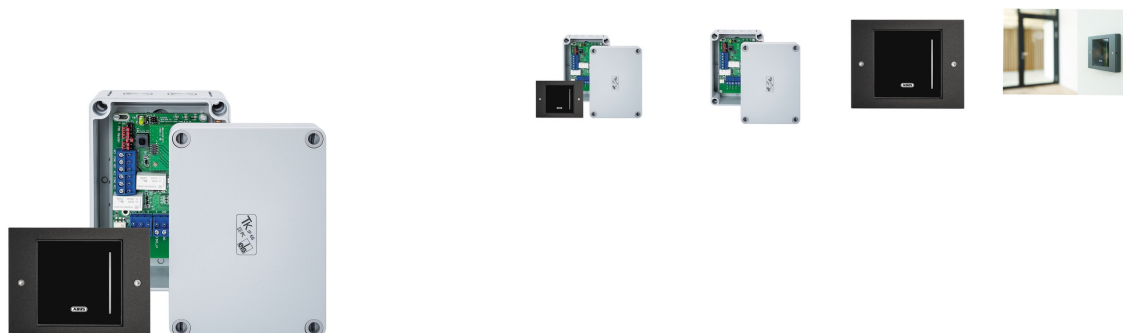

ABUS Security Center

WLX Pro Wall Reader-Set IP44 Industrial Intrusion schwarz

Artikelnummer: ACSE00024 | EAN: 4043158171433

Produktvorteile

- Ideal zum Ansteuern von elektronischen Tür- und Torantrieben, Türsummern, Aufzügen, Schranken, Rollgittern, Drehkreuzen
- Wall Reader als RFID Leseinheit mit verschlüsselter BUS Verbindung zur Steuereinheit (wAppLoxx Pro Bridge Box)
- Hoher Manipulationsschutz durch Trennung von Leseinheit und Steuereinheit
- Verschlüsselte AES 128-Bit Datenübertragung zwischen wAppLoxx Pro Wall Reader, Bridge Box und Control
- Wall Reader: Elegantes Design in schwarz mit hochwertigem kratzfestem Glas
- Externer Eingang an der Bridge Box ermöglicht das Schalten eines Relais z.B. für Schalter, Taster, ...
- Weitere Jumper Einstellungen z.B. Steuerung des 2. Relais bei Sabotage, Mute Schaltung Wall Reader, Impuls, Verzögerung, ...
- Industrial Bridge Box Variante (Standard ELS TK PC Gehäuse) für den gewerblichen Einsatz mit IP66 Schutzklasse
- Optische und optional akustische Signalisierung
- Scharf- und Unscharf-Schalten von Einbruchmeldeanlagen

Der wAppLoxx Pro Wandleser erweitert die Einsatzgebiete des digitalen Zutrittssystems ideal um Schließ- und Steuerungstechnik. Elektronische Türöffner, Motorschlösser, elektronische Schranken oder Tore: Mit dem Wandleser werden alle wichtigen Zutrittspunkte zuverlässig angesteuert. Der besondere Mehrwert: Im Rahmen des wAppLoxx Pro Systems ist der Wandleser über App erreichbar – somit lassen sich z.B.: elektronische Garagentore oder bereits eingesetzte Motorschlösser smart und jederzeit über App – auch von unterwegs aus - steuern*. Die hochwertige und kratz feste Glasfront dient der Identifikation von Zutrittsberechtigungen durch Einlesen des Schließmediums und gibt dem Nutzer Rückmeldungen mit optischer und akustischer Signalisierung.