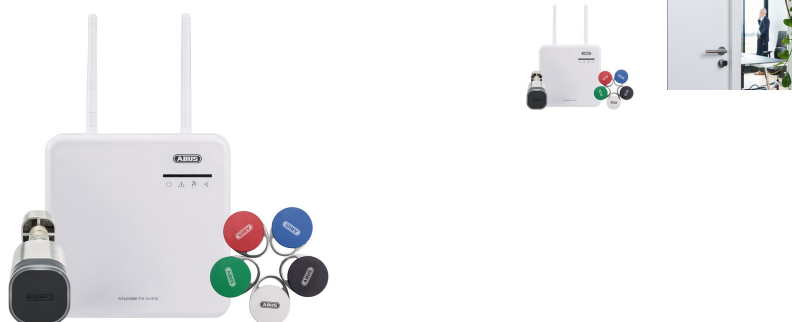

ABUS Security Center

WLX Pro Starterkit Intrusion schwarz

Artikelnummer: ACSE00017 | EAN: 4043158169164

Produktvorteile

- Zutrittskontroll-Komplettpaket
- Professionelle Zutrittsverwaltung für kleine bis mittlere Objekte
- Einfache Installation ohne aufwändige Projektierung
- Steuerung via Web-Browser (Internet), Intranet oder per App
- System ist für bis zu 32 Türen und 500 Benutzer erweiterbar
- Modulares Verlängerungssystem erlaubt Anpassung des Zylinders an nahezu jede Türstärke
- Scharf-/Unscharfschaltung integrierter Alarmanlagen

Komplettpaket des wAppLoxx Pro Systems. Mit wAppLoxx Pro Zylinder Intrusion 30/30. Inklusive Zubehör wie Netzteil, Netzkabel und Transponder. Ideal als Einstiegspaket für jedes wAppLoxx Pro System

Technische Daten - WLX Pro Starterkit Intrusion schwarz

Artikel-Kurzbezeichnung	Starterkit WLX-PRO-I-S
Lieferumfang 01 Beschreibung	WLX Pro Control
Lieferumfang 01 Menge	1
Lieferumfang 02 Beschreibung	Internationales Steckernetzteil 12V/3A
Lieferumfang 02 Menge	1
Lieferumfang 03 Beschreibung	WLX Pro LA 30/30 Intrusion
Lieferumfang 04 Menge	1
Lieferumfang 05 Beschreibung	WLX Kabel CAT 5 1m weiß
Lieferumfang 05 Menge	1
Lieferumfang 06 Beschreibung	WLX farbige Schließmedien (5er Set)
Lieferumfang 06 Menge	1
Lieferumfang 07 Beschreibung	wAppLoxx Pro Werkzeugset klein
Lieferumfang 07 Menge	1